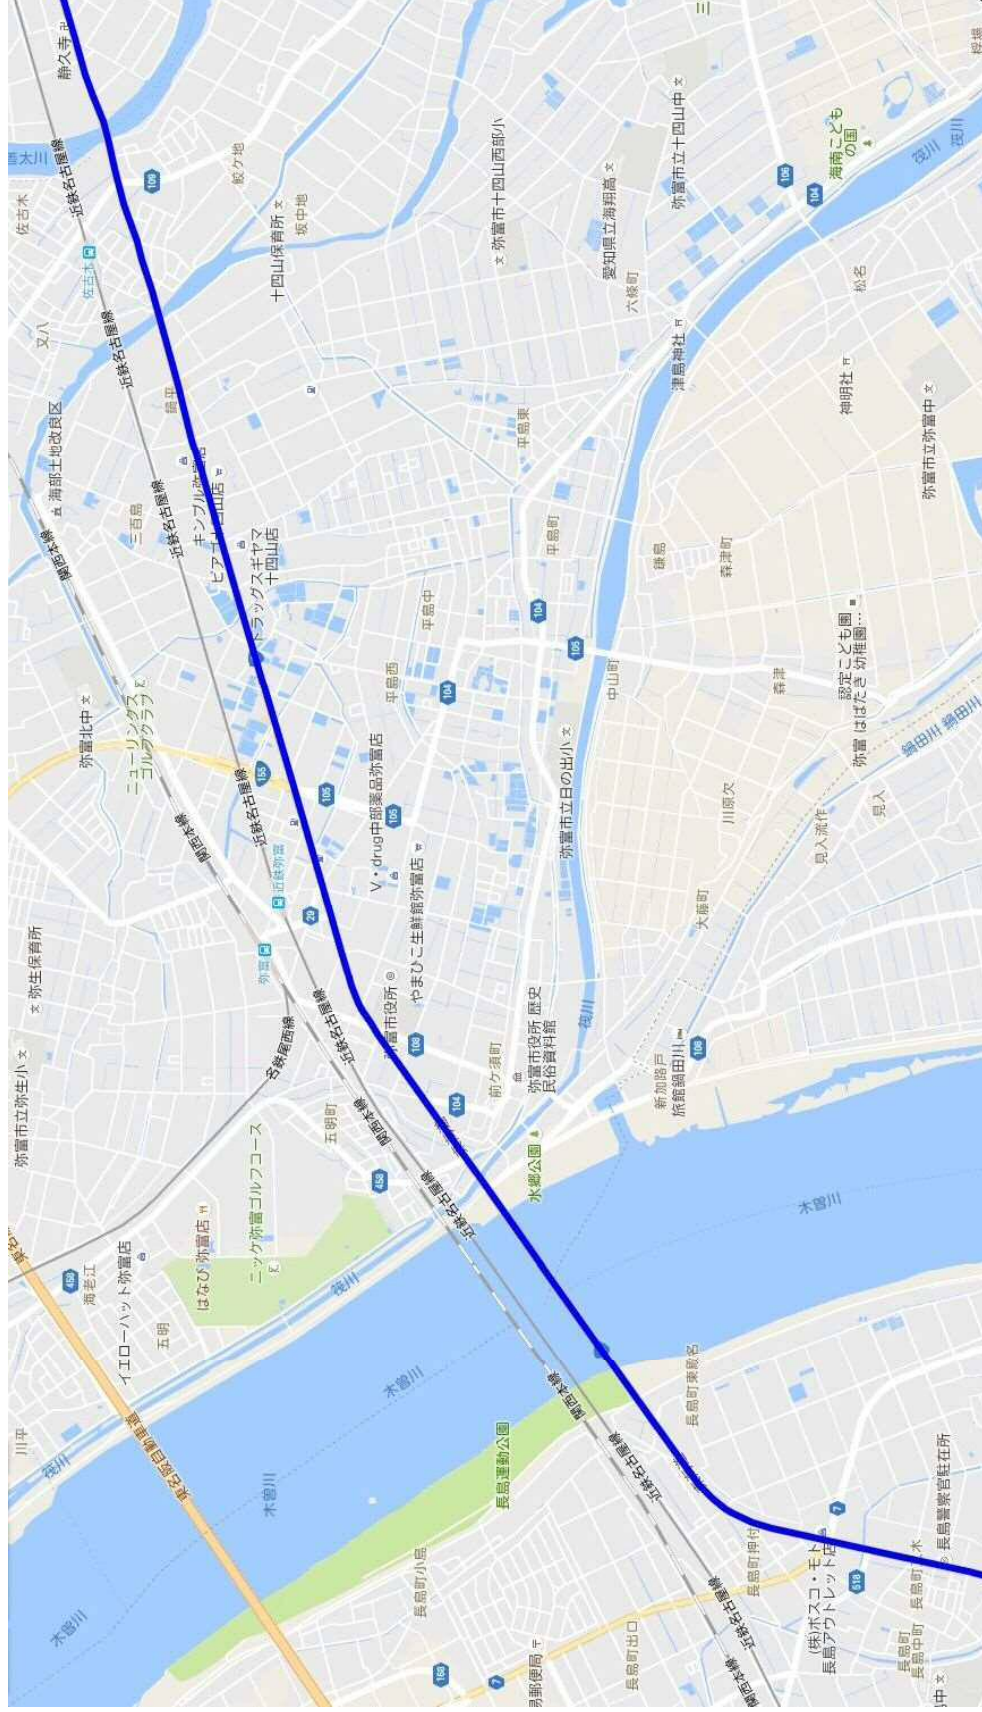

熱田神宮会館前8時スタート

その1 熱田神宮一庄内川

その2 庄内川一善田川

碧海幅ウォーキング協会特別例会 熱田・伊勢 初詣ウォーク 1月6日(土) 2枚目

その3 善田川ー長島警察官駐在所

その4 長島警察官駐在所-朝日町

その5 朝日町-四日市市金場町

その6 四日市市金場町-四日市駅