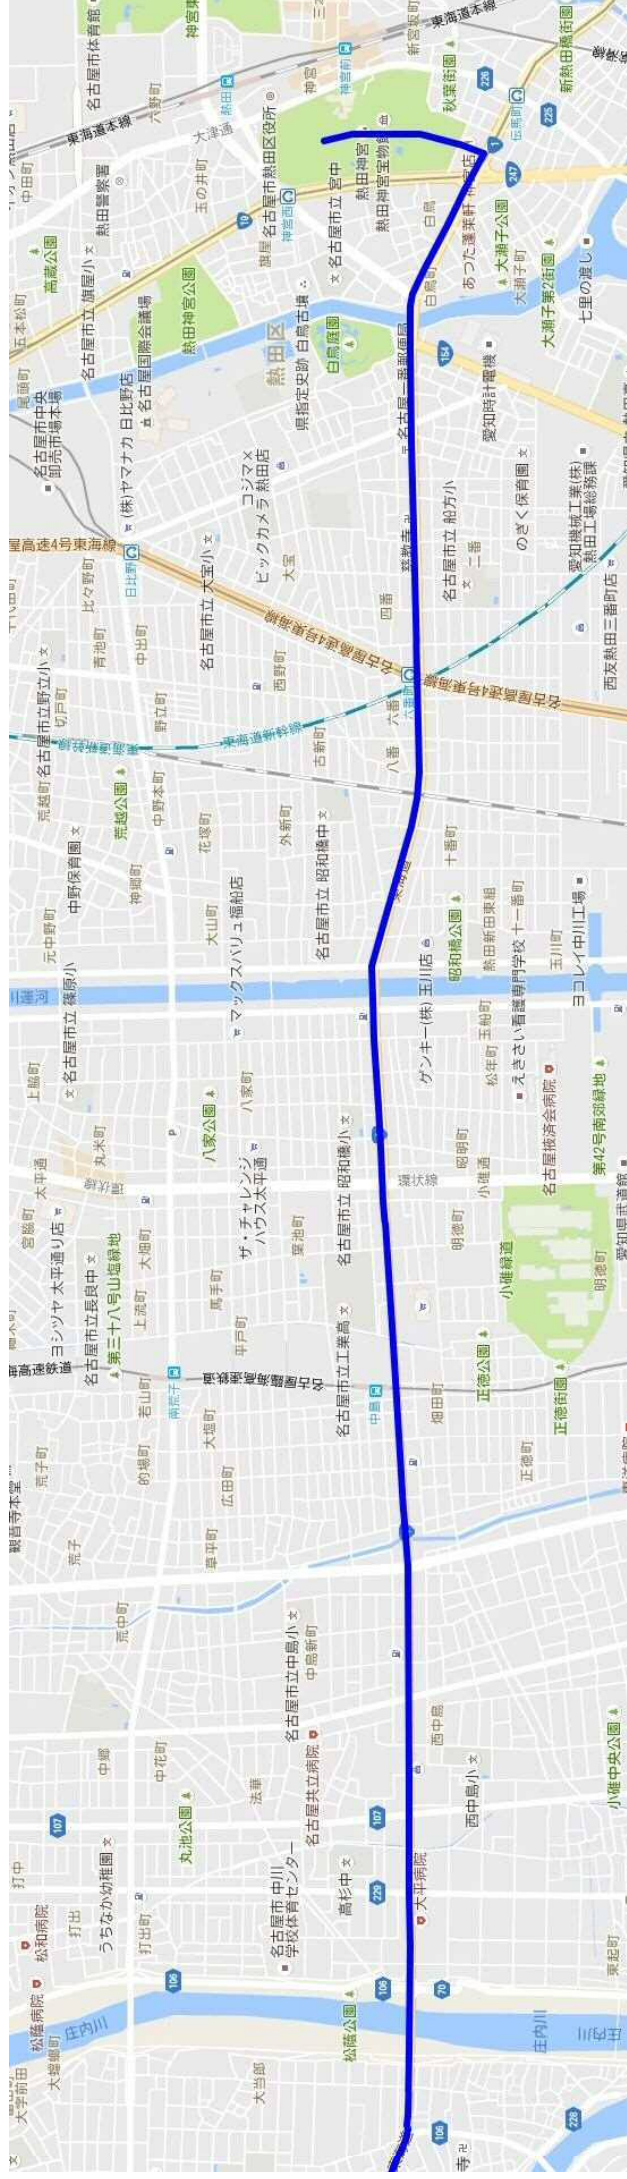

熱田神宮会館前8時スタート

その1 熱田神宮一庄内川

その2 庄内川一善田川

碧海幅ウォーキング協会特別例会 熱田・伊勢 初詣ウォーク 1月6日(土) 2枚目

その3 善田川ー長島警察官駐在所

その4 長島警察官駐在所-朝日町

その5 朝日町-四日市市金場町

その6 四日市市金場町-四日市駅