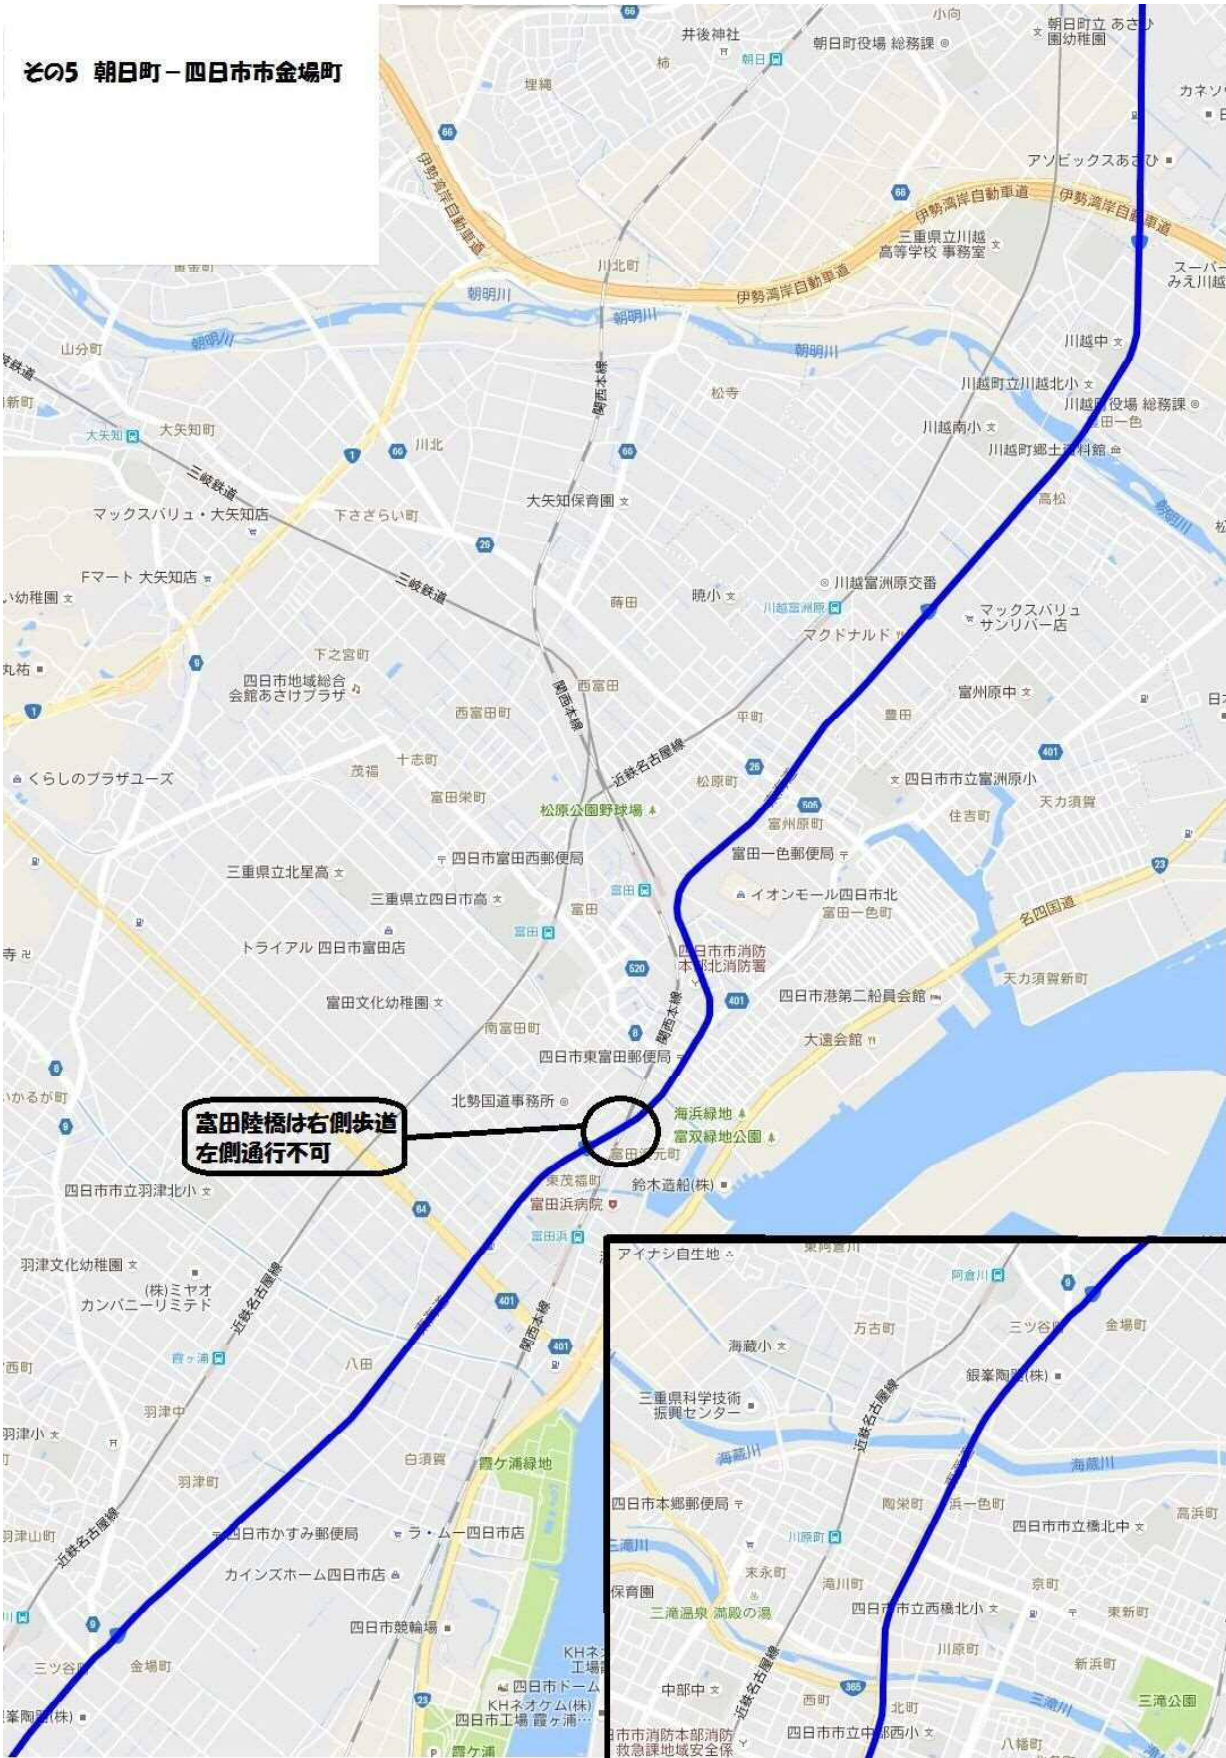

熱田神宮会館前8時スタート

その1 熱田神宮一庄内川

その2 庄内川一善田川

碧海幅ウォーキング協会特別例会 熱田・伊勢 初詣ウォーク 1月6日(土) 2枚目

その3 善田川ー長島警察官駐在所

その4 長島警察官駐在所-朝日町

その5 朝日町-四日市市金場町

その6 四日市市金場町-四日市駅