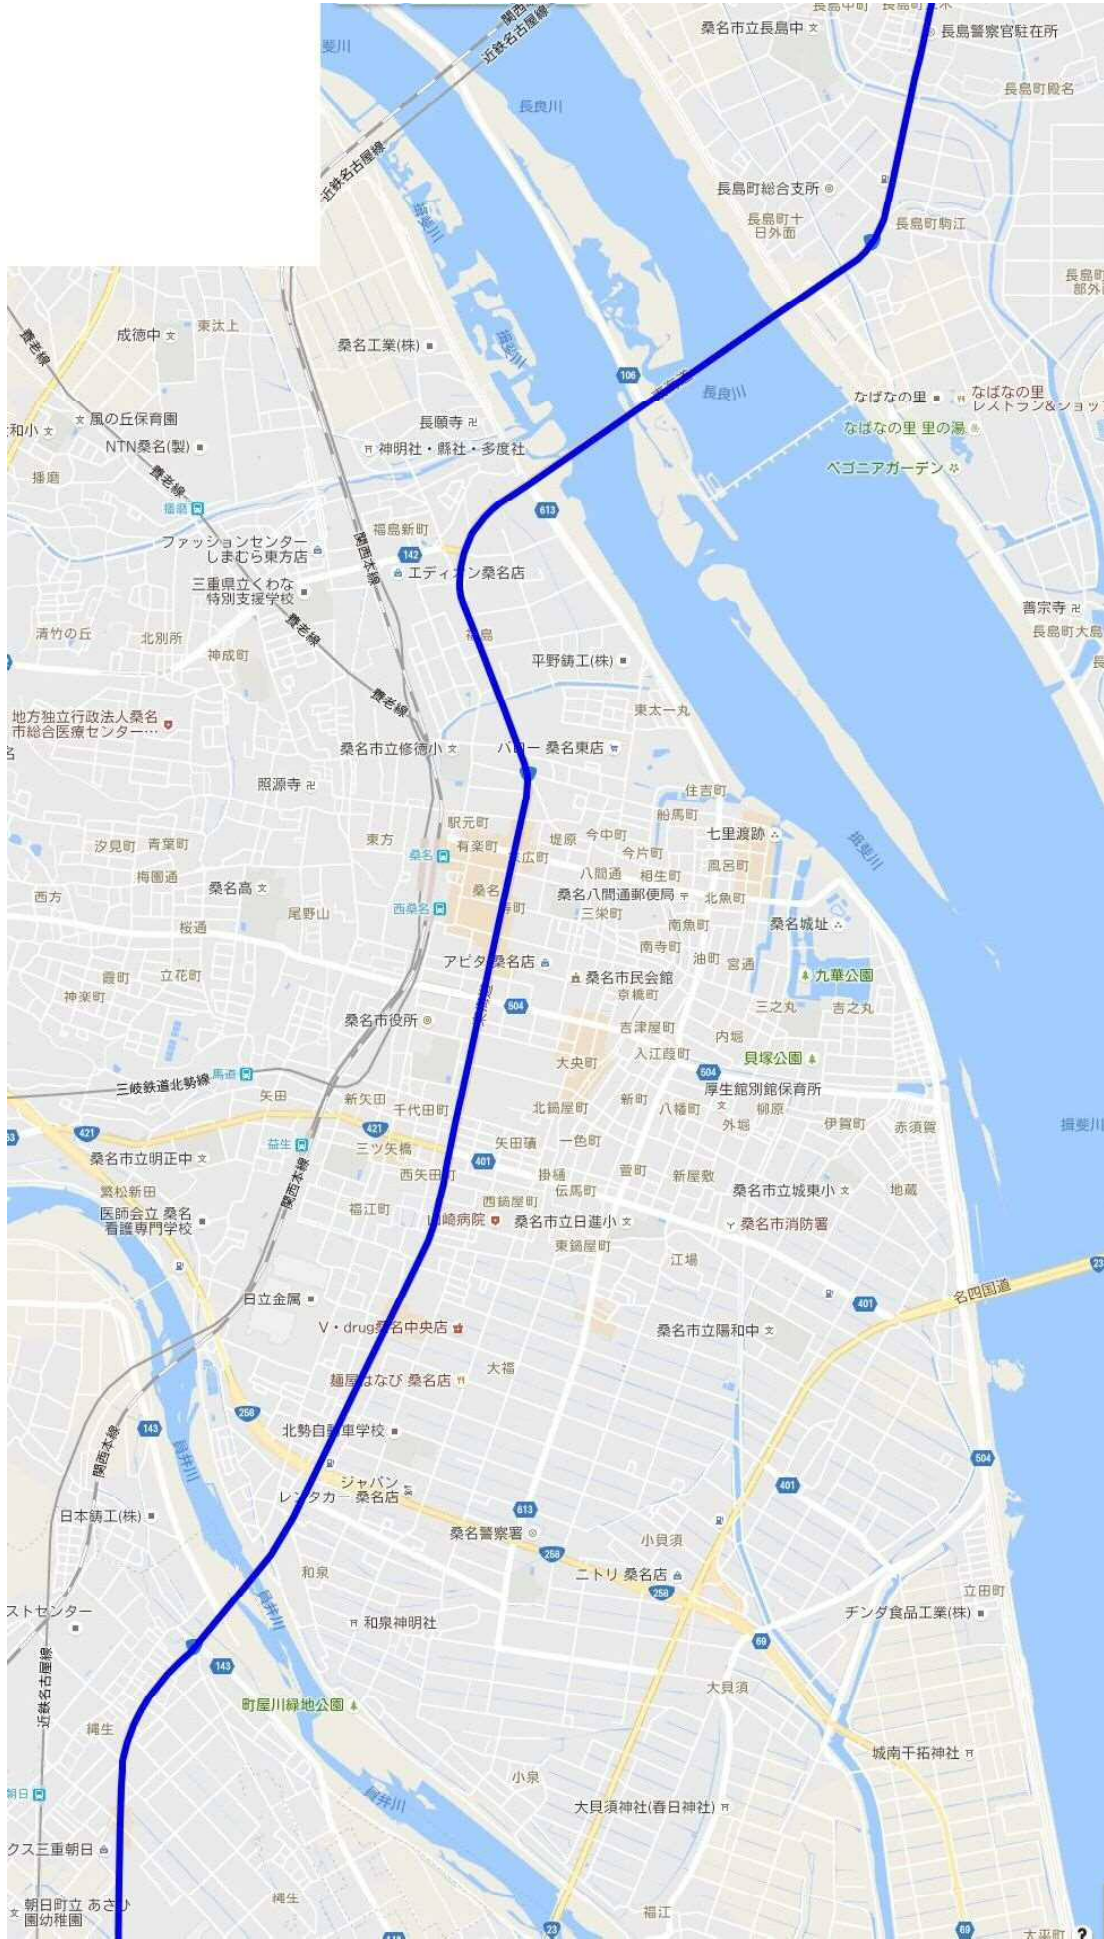

熱田神宮会館前8時スタート

その1 熱田神宮一庄内川

その2 庄内川一善田川

碧海幅ウォーキング協会特別例会 熱田・伊勢 初詣ウォーク 1月6日(土) 2枚目

その3 善田川ー長島警察官駐在所

その4 長島警察官駐在所-朝日町

その5 朝日町-四日市市金場町

その6 四日市市金場町-四日市駅