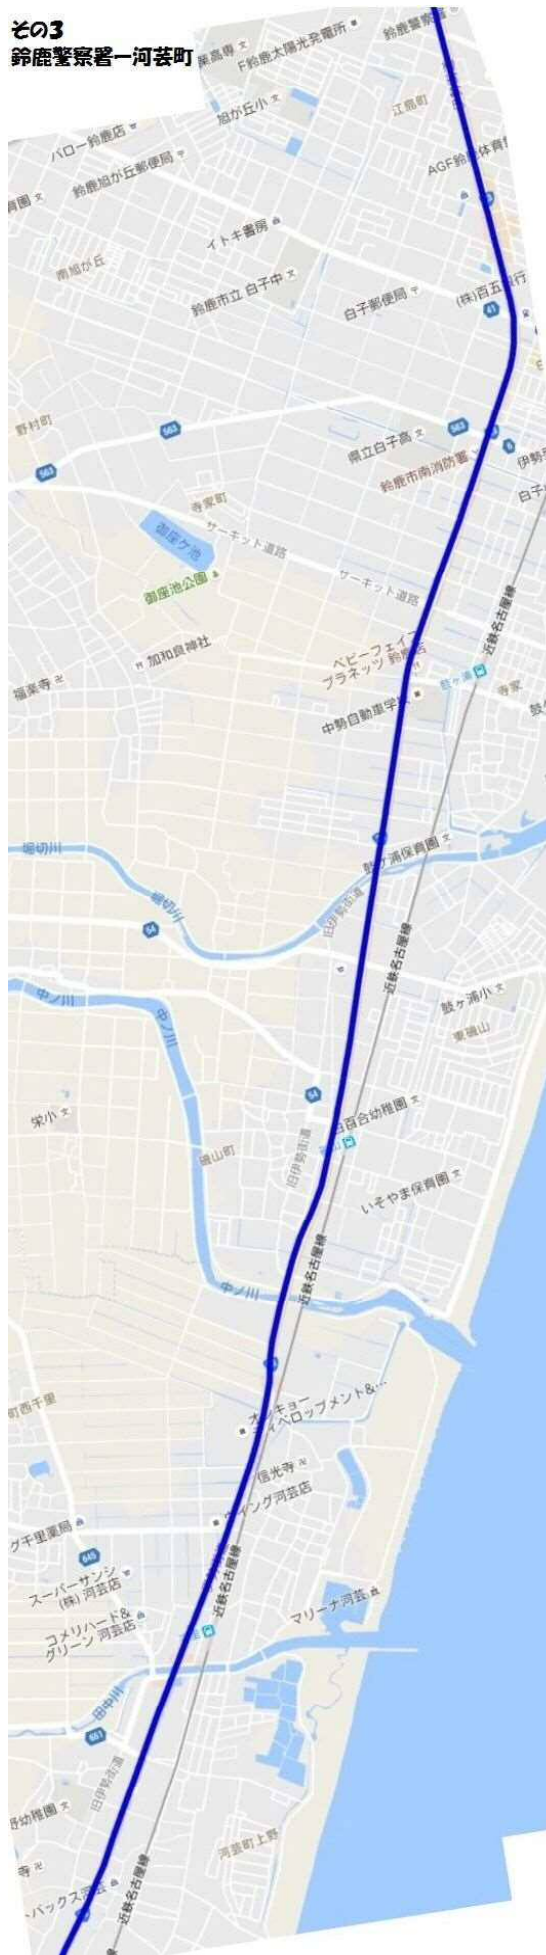

近鉄四日市駅 7時30分スタート

その2に続く

その3に続く

その3
鈴鹿警察署一河芸町

その4へ

その4
河芸町一津

その5へ

その5 津一津南

その6 津南一松阪